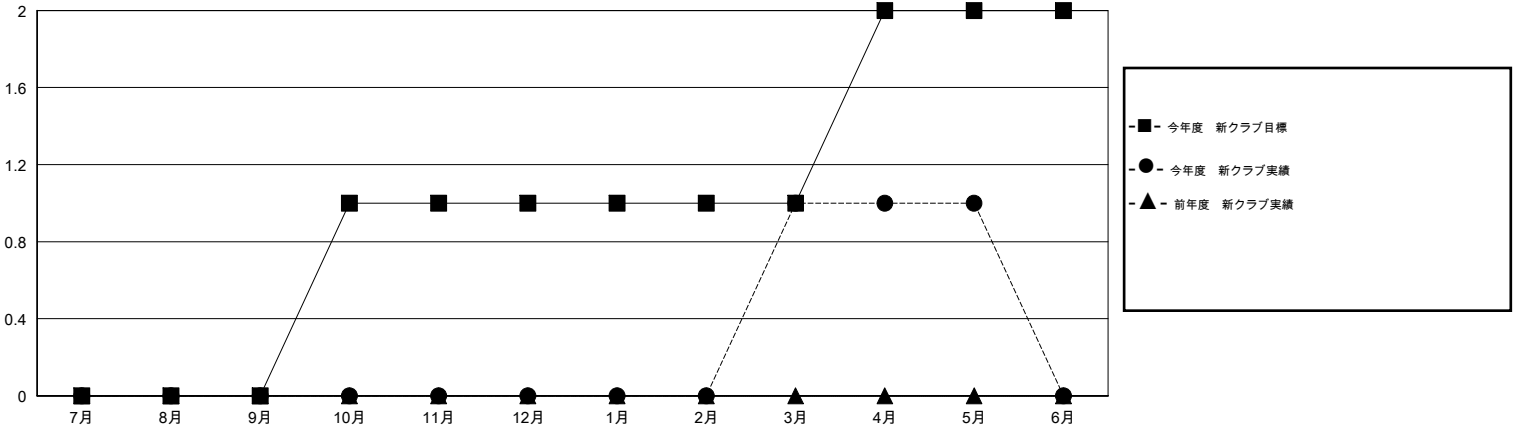

MONTHLY MEMBERSHIP PROGRESS REPORT

District 334 A

Results as of: 5/31/2016

GMT: Masayoshi Maruyama

地域 JAPAN

GMT会則地域 5-Jap

クラブ				
結果: 2015-2016				
四半期	新クラブ目標	新クラブ	解散クラブ	純増/減
7月/8月/9月	0	0	0	0
10月/11月/12月	1	0	0	0
1月/2月/3月	0	1	0	1
4月/5月/6月	1	0	0	0

名				
結果: 2015-2016				
四半期	新会員目標	チャーターメン バー/新会員	退会者	純増/減
7月/8月/9月	780	221	60	161
10月/11月/12月	660	115	125	-10
1月/2月/3月	660	251	79	172
4月/5月/6月	740	46	62	-16

新クラブ目標及び実績累計

会員目標及び実績累計

解散クラブ: 0	106 CLUBS OF 120 一名以上の新会員を登録	男女別 男性 4,774 (64.71%) 女性 2,603 (35.29%)
退会者 物故会員 53 クラブ解散 0 その他 273 合計 326	健康診断データはこちら	家族会員 4,835 世帯主 2,134 世帯主以外 2,701