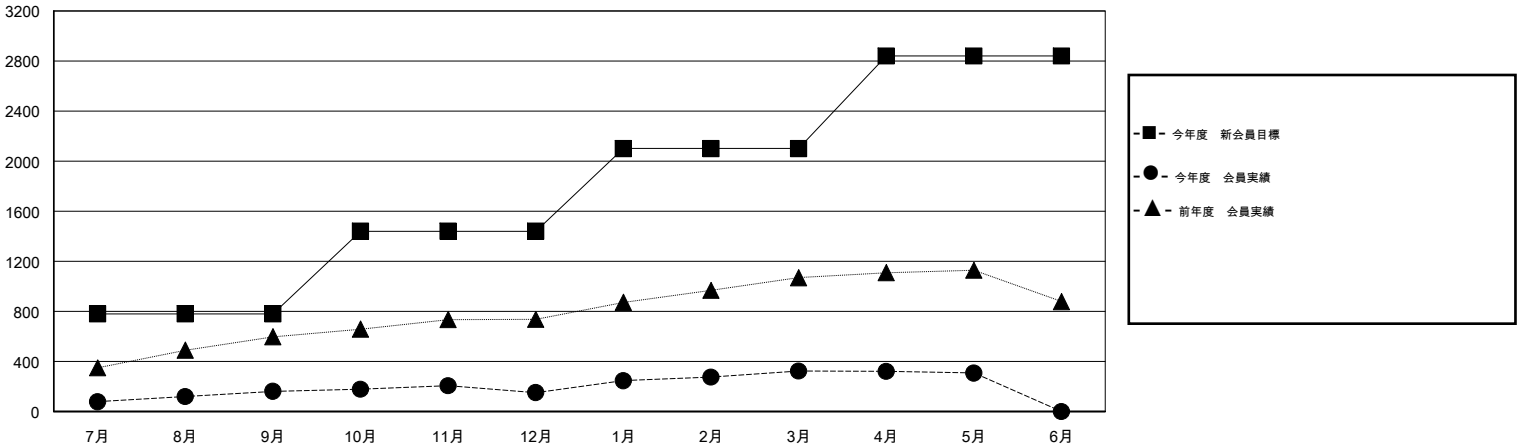

会員目標及び実績累計

解散クラブ: 0	106 CLUBS OF 120 一名以上の新会員を登録	男女別 男性 4,774 (64.71%) 女性 2,603 (35.29%)
退会者 物故会員 53 クラブ解散 0 その他 273 合計 326	健康診断データはこちら	家族会員 4,835 世帯主 2,134 世帯主以外 2,701